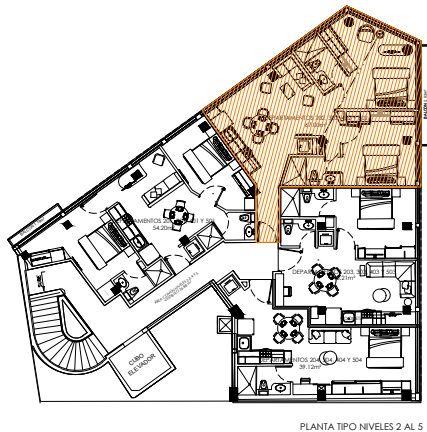

Superficie

67.00m<sup>2</sup>

Departamentos que aplican

202,302,402 y 502

Balcón o Terraza sin techar (A.C.U.A.)

2.03m<sup>2</sup>

Planta de Departamento

Ubicación en Alzado

Ubicación en planta de conjunto

2 Recamaras y 2 Baños completos.

**Punta San Rafael**

\*LA POSICIÓN Y MEDIDA DEL MOBILIARIO ES DE REFERENCIA ÚNICAMENTE Y NO REFLEJA DE MANERA PRECISA MUEBLES Y ACCESORIOS.