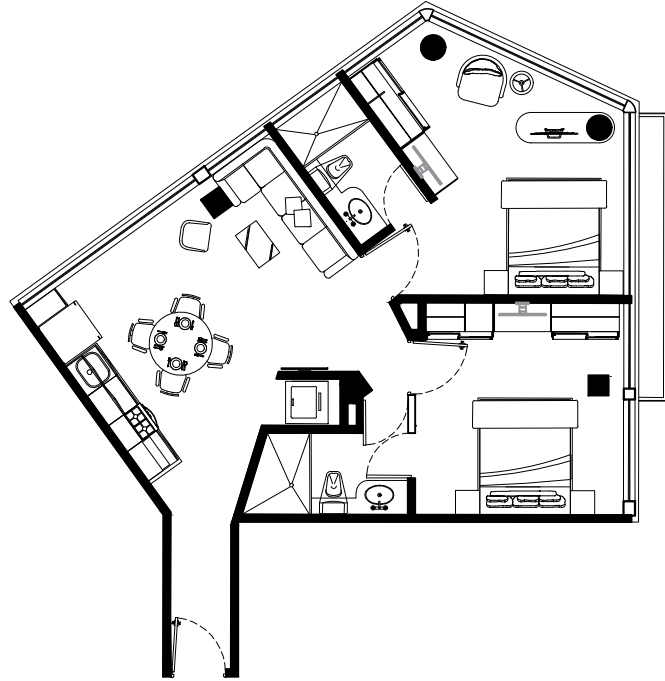

Superficie

67.00m<sup>2</sup>

Departamentos que aplican

202,302,402 y 502

Balcón o Terraza sin techar (A.C.U.A.)

2.03m<sup>2</sup>

Planta de Departamento

Ubicación en Alzado

Ubicación en planta de conjunto

2 Recamaras y 2 Baños completos.

**Punta San Rafael**

\*LA POSICIÓN Y MEDIDA DEL MOBILIARIO ES DE REFERENCIA ÚNICAMENTE Y NO REFLEJA DE MANERA PRECISA MUEBLES Y ACCESORIOS.