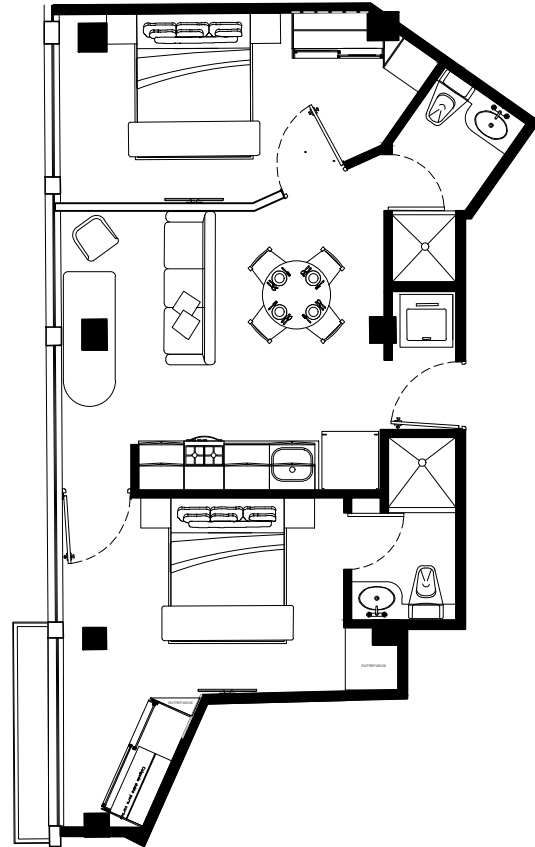

Superficie

54.20m²

Departamentos que aplican

201,301,401 y 501

Balcón o Terraza sin techar (A.C.U.A.)

1.19m²

Planta de Departamento

Ubicación en Alzado

Ubicación en planta de conjunto

2 Recamaras y 2 Baños completos.

Punta San Rafael

*LA POSICIÓN Y MEDIDA DEL MOBILIARIO ES DE REFERENCIA ÚNICAMENTE Y NO REFLEJA DE MANERA PRECISA MUEBLES Y ACCESORIOS.