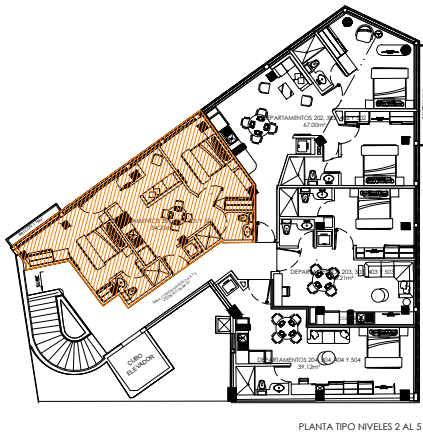

Superficie

54.20m²

Departamentos que aplican

201,301,401 y 501

Balcón o Terraza sin techar (A.C.U.A.)

1.19m²

Planta de Departamento

Ubicación en Alzado

Ubicación en planta de conjunto

2 Recamaras y 2 Baños completos.

Punta San Rafael

*LA POSICIÓN Y MEDIDA DEL MOBILIARIO ES DE REFERENCIA ÚNICAMENTE Y NO REFLEJA DE MANERA PRECISA MUEBLES Y ACCESORIOS.