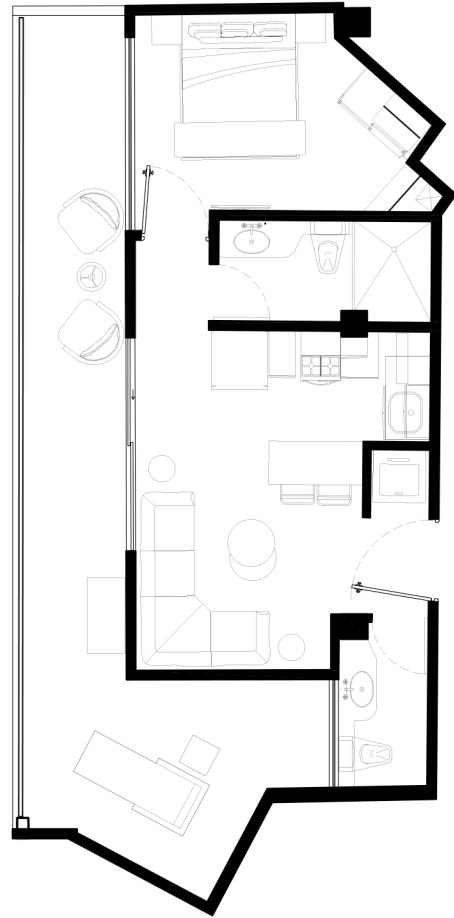

Superficie

37.59m²

Departamentos que aplican

601

Balcón o Terraza sin techar (A.C.U.A.)

22.90m²

Planta de Departamento

Ubicación en Alzado

Ubicación en planta de conjunto

1 Recamara y 1 Baño y medio.

Punta San Rafael

*LA POSICIÓN Y MEDIDA DEL MOBILIARIO ES DE REFERENCIA ÚNICAMENTE Y NO REFLEJA DE MANERA PRECISA MUEBLES Y ACCESORIOS.