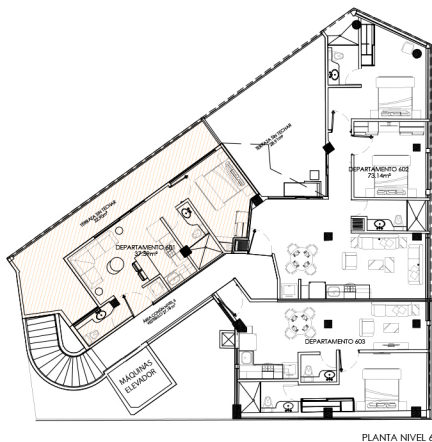

Superficie

37.59m²

Departamentos que aplican

601

Balcón o Terraza sin techar (A.C.U.A.)

22.90m²

Planta de Departamento

Ubicación en Alzado

Ubicación en planta de conjunto

1 Recamara y 1 Baño y medio.

Punta San Rafael

*LA POSICIÓN Y MEDIDA DEL MOBILIARIO ES DE REFERENCIA ÚNICAMENTE Y NO REFLEJA DE MANERA PRECISA MUEBLES Y ACCESORIOS.